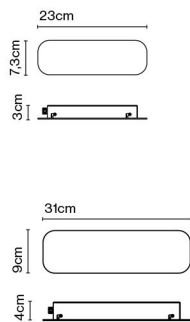

**Canopy Ambrosia**

**Canopy Ambrosia V 50W**

- Black
- Matt gold (Only available for the canopy Ambrosia V 50W and for the canopy Ambrosia)

**Canopy Ambrosia**

Luminaire: 220 - 240 VAC DALI / Casambi 35W (max.)  
 Class I  
 Luminaire: 220 - 240 VAC TRIAC 50W (max.)  
 Class II

**Canopy Ambrosia V 50W**

Luminaire: 220-240 VAC TRIAC 50W (max.)  
 220-240 VAC DALI / Casambi 60W (max.)  
 Class I

**Cluster Ambrosia V 200W**

**Cluster Ambrosia V 100W**

**Cluster Ambrosia V 200W**

Luminaire: 220 - 240 VAC DALI / Casambi 150W (max.)  
 Class I  
 Luminaire: 220 - 240 VAC TRIAC 200W (max.)  
 Class II

**Cluster Ambrosia V 100W**

Luminaire: 220-240 VAC TRIAC 100W (max.)  
 Class II

**Disk Accessory**

**Hook Accessory**