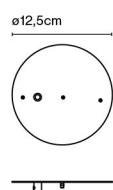

Disk Accessory