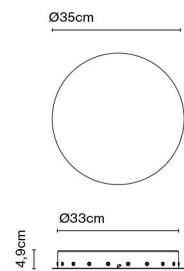

**Canopy Ambrosia**

**Canopy Ambrosia V 50W**

- Black
- Matt gold (Only available for the canopy Ambrosia V 50W and for the canopy Ambrosia)

**Canopy Ambrosia**

Luminaire: 220 - 240 VAC DALI / Casambi 35W (max.)  
 Class I  
 Luminaire: 220 - 240 VAC TRIAC 50W (max.)  
 Class II

**Canopy Ambrosia V 50W**

Luminaire: 220-240 VAC TRIAC 50W (max.)  
 220-240 VAC DALI / Casambi 60W (max.)  
 Class I

**Cluster Ambrosia V 200W**

**Cluster Ambrosia V 100W**

**Cluster Ambrosia V 200W**

Luminaire: 220 - 240 VAC DALI / Casambi 150W (max.)  
 Class I  
 Luminaire: 220 - 240 VAC TRIAC 200W (max.)  
 Class II