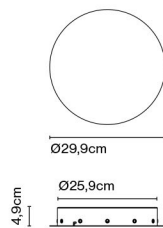

**Canopy Ambrosia**

**Canopy Ambrosia V 50W**

- Black
- Matt gold (Only available for the canopy Ambrosia V 50W and for the canopy Ambrosia)

**Canopy Ambrosia**

Luminaire: 220 - 240 VAC DALI / Casambi 35W (max.)  
 Class I  
 Luminaire: 220 - 240 VAC TRIAC 50W (max.)  
 Class II

**Canopy Ambrosia V 50W**

Luminaire: 220-240 VAC TRIAC 50W (max.)  
 220-240 VAC DALI / Casambi 60W (max.)  
 Class I

**Cluster Ambrosia V 200W**

**Cluster Ambrosia V 100W**

**Cluster Ambrosia V 200W**

Luminaire: 220 - 240 VAC DALI / Casambi 150W (max.)  
 Class I  
 Luminaire: 220 - 240 VAC TRIAC 200W (max.)  
 Class II