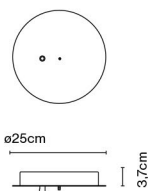

**Canopy Ambrosia**

**Canopy Ambrosia V 50W**

- Black
- Matt gold (Only available for the canopy Ambrosia V 50W and for the canopy Ambrosia)

**Canopy Ambrosia**

Luminaire: 220 - 240 VAC DALI / Casambi 35W (max.)  
 Class I  
 Luminaire: 220 - 240 VAC TRIAC 50W (max.)  
 Class II

**Canopy Ambrosia V 50W**

Luminaire: 220-240 VAC TRIAC 50W (max.)  
 220-240 VAC DALI / Casambi 60W (max.)  
 Class I

**Cluster Ambrosia V 200W**

**Cluster Ambrosia V 100W**

**Cluster Ambrosia V 200W**

Luminaire: 220 - 240 VAC DALI / Casambi 150W (max.)  
 Class I  
 Luminaire: 220 - 240 VAC TRIAC 200W (max.)  
 Class II